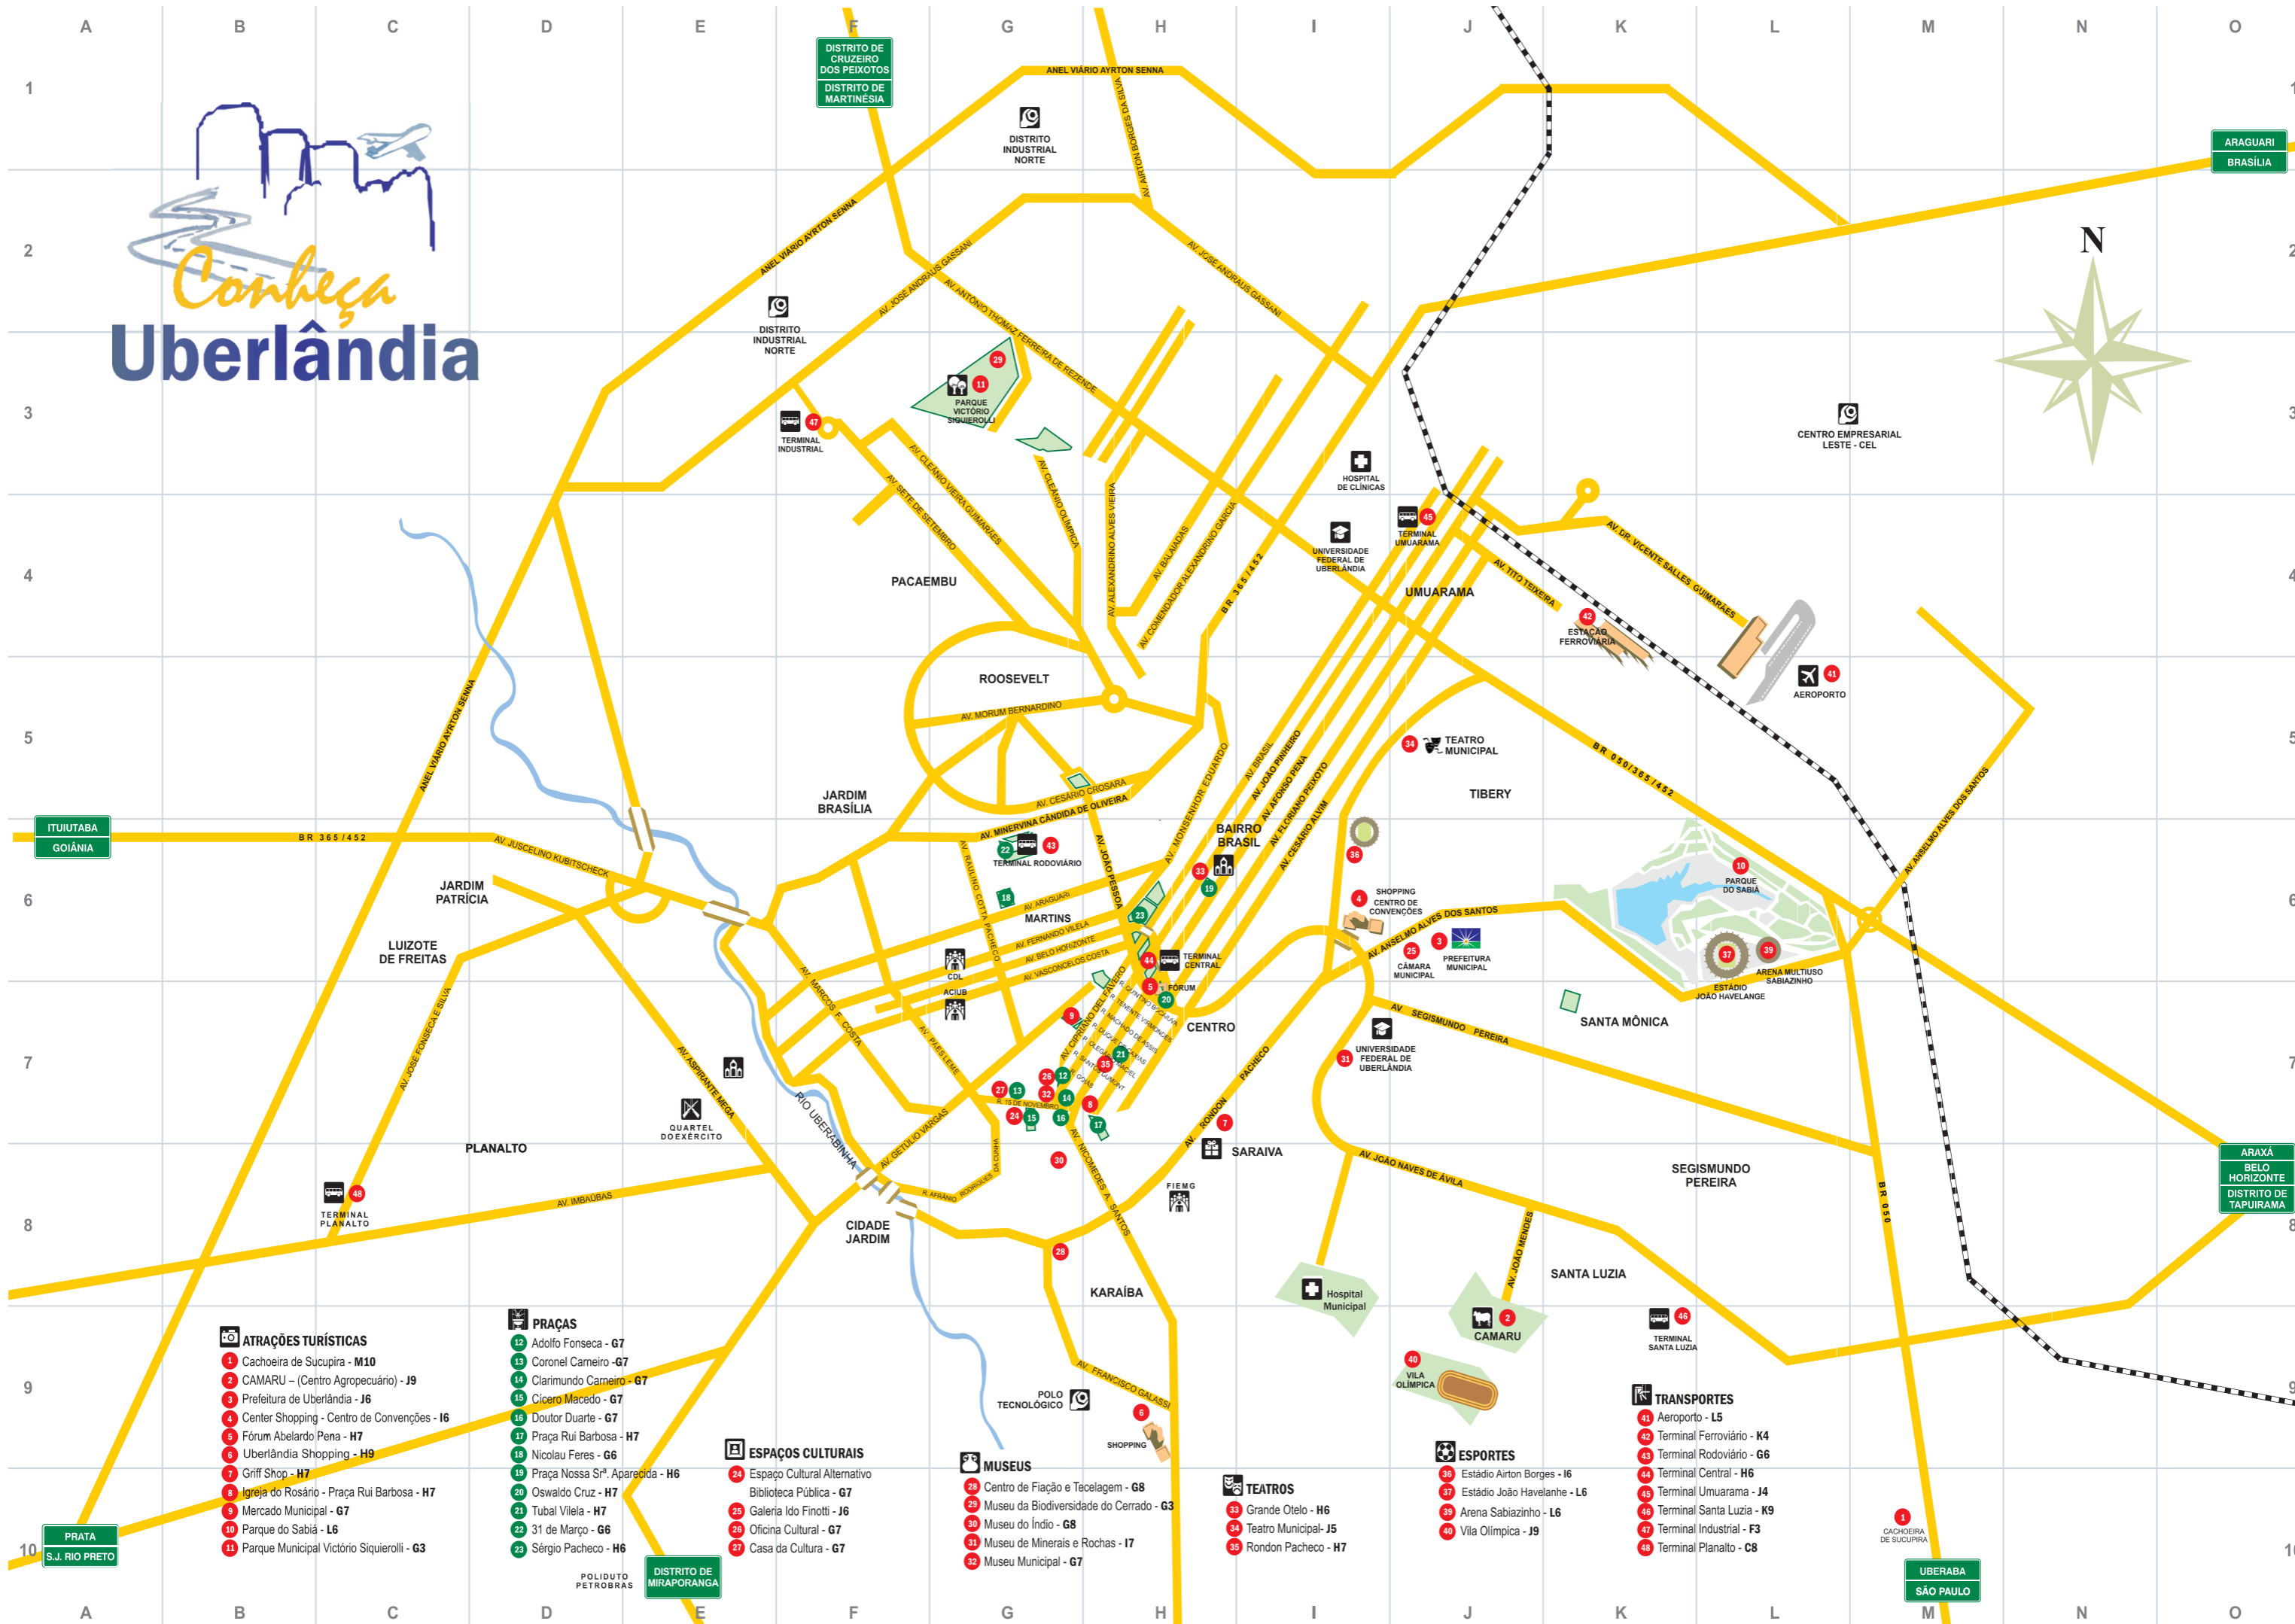

Canheça Uberlândia

ATRAÇÕES TURÍSTICAS

- 1 Cachoeira de Sucupira - M10
- 2 CAMARU - (Centro Agropecuário) - J9
- 3 Prefeitura de Uberlândia - J6
- 4 Center Shopping - Centro de Convenções - I6
- 5 Fórum Abelardo Pena - H7
- 6 Uberlândia Shopping - H9
- 7 Griff Shop - H7
- 8 Igreja do Rosário - Praça Rui Barbosa - H7
- 9 Mercado Municipal - G7
- 10 Parque do Sabiá - L6
- 11 Parque Municipal Victório Siquierolli - G3

PRAÇAS

- 12 Adolfo Fonseca - G7
- 13 Coronel Carneiro - G7
- 14 Clarimundo Carneiro - G7
- 15 Cícero Macedo - G7
- 16 Doutor Duarte - G7
- 17 Praça Rui Barbosa - H7
- 18 Nicolau Feres - G6
- 19 Praça Nossa Srª Aparecida - H6
- 20 Oswaldo Cruz - H7
- 21 Tubal Vilela - H7
- 22 31 de Março - G6
- 23 Sérgio Pacheco - H6

TEATROS

- 33 Grande Otelo - H6
- 34 Teatro Municipal - J5
- 35 Rondon Pacheco - H7

ESPORTES

- 36 Estádio Airton Borges - I6
- 37 Estádio João Havelange - L6
- 38 Arena Sabiazinho - L6
- 40 Vila Olímpica - J9

PRATA S.J. RIO PRETO

DISTRITO DE MIRAPORANGÁ

UBERABA SÃO PAULO

ARAXÁ BELO HORIZONTE DISTRITO DE TAPUIRAMA